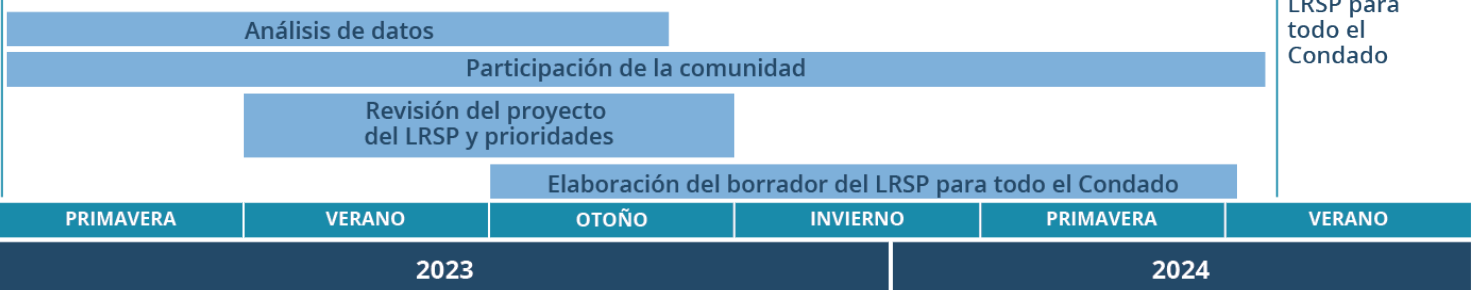

¿Por qué es importante un LRSP?

El desarrollo de un LRSP ayudará al Condado de San Mateo a obtener financiación para construir mejoras en las carreteras que repercutirán positivamente en todas las personas que residen y transitan por el Condado de San Mateo, especialmente en las comunidades más vulnerables.

PARTICIPE

¡Únase a nosotros en un próximo evento!

Nos uniremos a eventos locales en todo el Condado de San Mateo y nos encantaría verle allí. Para ver una lista de los próximos eventos, visite la página web o escanee el código QR.

DETALLES DEL PROYECTO

C/CAG está desarrollando un Plan de Seguridad Vial Local en todo el Condado para mejorar la seguridad de motoristas, ciclistas y peatones en las calles y carreteras locales de todo el Condado de San Mateo. Cada año mueren o resultan gravemente heridas personas por exceso de velocidad, saltarse semáforos en rojo y otros factores que ponen en peligro a otros automovilistas, ciclistas y peatones. ¡Participe para ayudar a mejorar la seguridad en las calles y carreteras de su comunidad!

¡Visite la página web del proyecto ccag.ca.gov/countywide-local-roadway-safety-plan para informarse sobre las próximas reuniones públicas, los eventos emergentes y otras formas de participar en el desarrollo del Plan Local de Seguridad Vial del Condado!

CALENDARIO DEL PROYECTO

Lanzamiento del proyecto

Adopción del LRSP para todo el Condado

Si tiene preguntas sobre el proyecto, póngase en contacto directamente con el personal del proyecto en: egaye@smcgov.org.